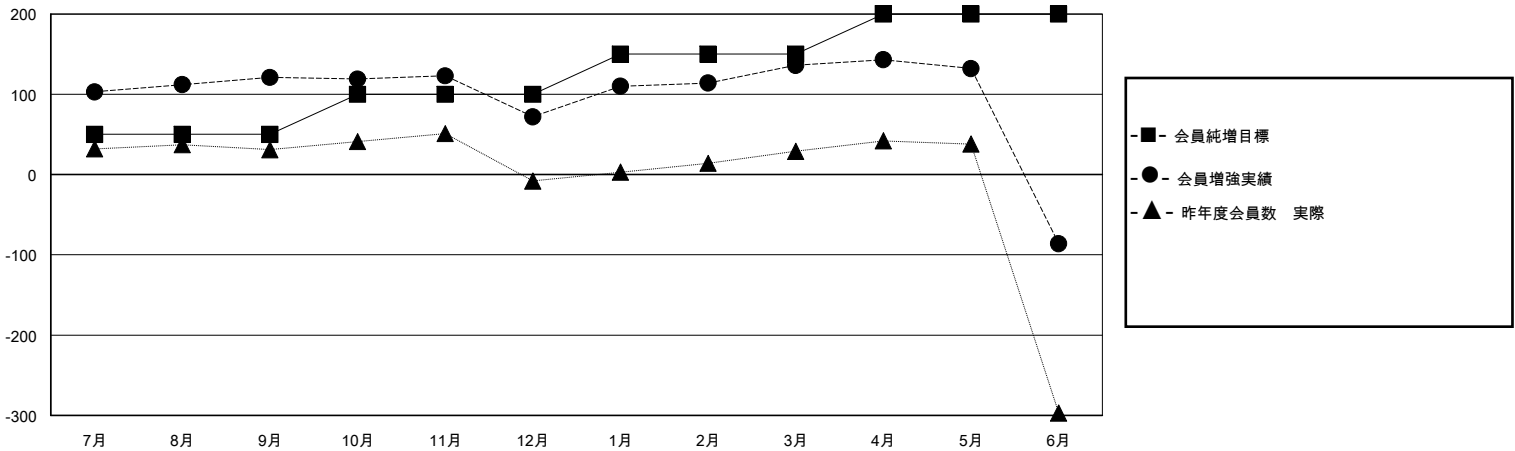

MONTHLY MEMBERSHIP PROGRESS REPORT

District 334 A

Results as of: 6/30/2024

GMT:

地域 JAPAN

GMT会則地域

クラブ				名			
結果: 2023-2024				結果: 2023-2024			
四半期	新クラブ目標	新クラブ	解散クラブ	四半期	会員純増目標	会員増強実績	退会者(転籍を含む)実際
7月/8月/9月	0	0	0	7月/8月/9月	50	189	57
10月/11月/12月	0	0	0	10月/11月/12月	50	52	100
1月/2月/3月	2	1	0	1月/2月/3月	50	115	51
4月/5月/6月	1	0	1	4月/5月/6月	50	121	339

新クラブ目標及び実績累計

会員目標及び実績累計

解散クラブ: 1	87 CLUBS OF 106 一名以上の新会員を登録	男女別
		男性 3,470 (69.96%)
		女性 1,490 (30.04%)
退会者	会員累計データを見るには、ここをクリック	世帯主/家族会員合計 2,402
物故会員 40		国際会費半額の家族会員 1,348
クラブ解散 3		
その他 500		
合計 543		