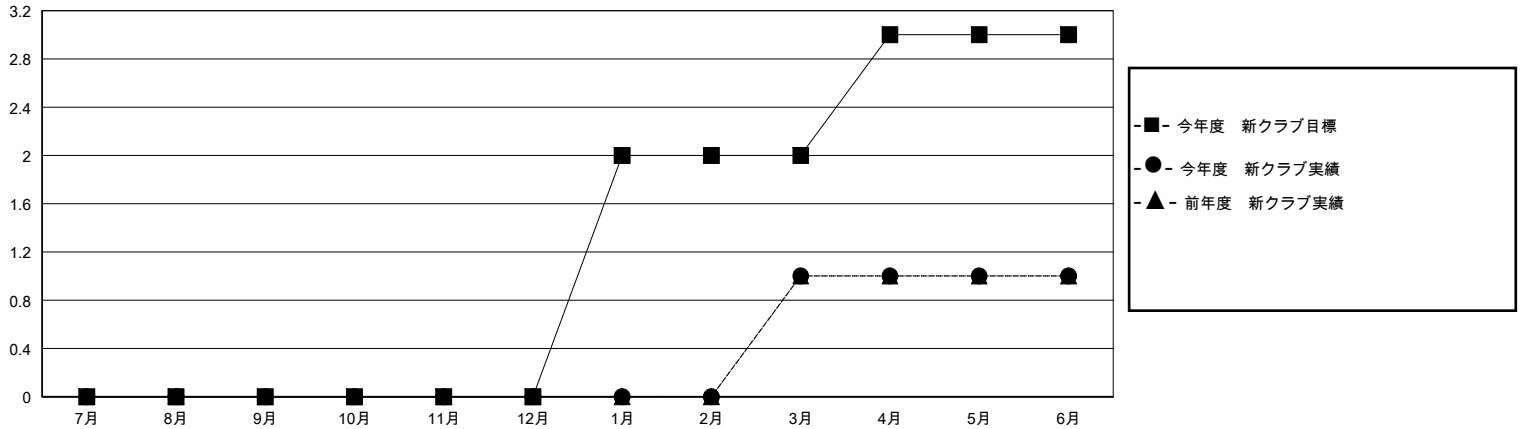

MONTHLY MEMBERSHIP PROGRESS REPORT

District 334 A

Results as of: 6/30/2024

GMT:

地域 JAPAN

GMT会則地域

クラブ				名			
結果: 2023-2024				結果: 2023-2024			
四半期	新クラブ目標	新クラブ	解散クラブ	四半期	会員純増目標	会員増強実績	退会者(転籍を含む)実際
7月/8月/9月	0	0	0	7月/8月/9月	50	189	57
10月/11月/12月	0	0	0	10月/11月/12月	50	52	100
1月/2月/3月	2	1	0	1月/2月/3月	50	115	51
4月/5月/6月	1	0	1	4月/5月/6月	50	121	339

新クラブ目標及び実績累計

会員目標及び実績累計

解散クラブ: 1	87 CLUBS OF 106 一名以上の新会員を登録	男女別
		男性 3,470 (69.96%)
		女性 1,490 (30.04%)
退会者	会員累計データを見るには、ここをクリック	世帯主/家族会員合計 2,402
物故会員 40		国際会費半額の家族会員 1,348
クラブ解散 3		
その他 500		
合計 543		